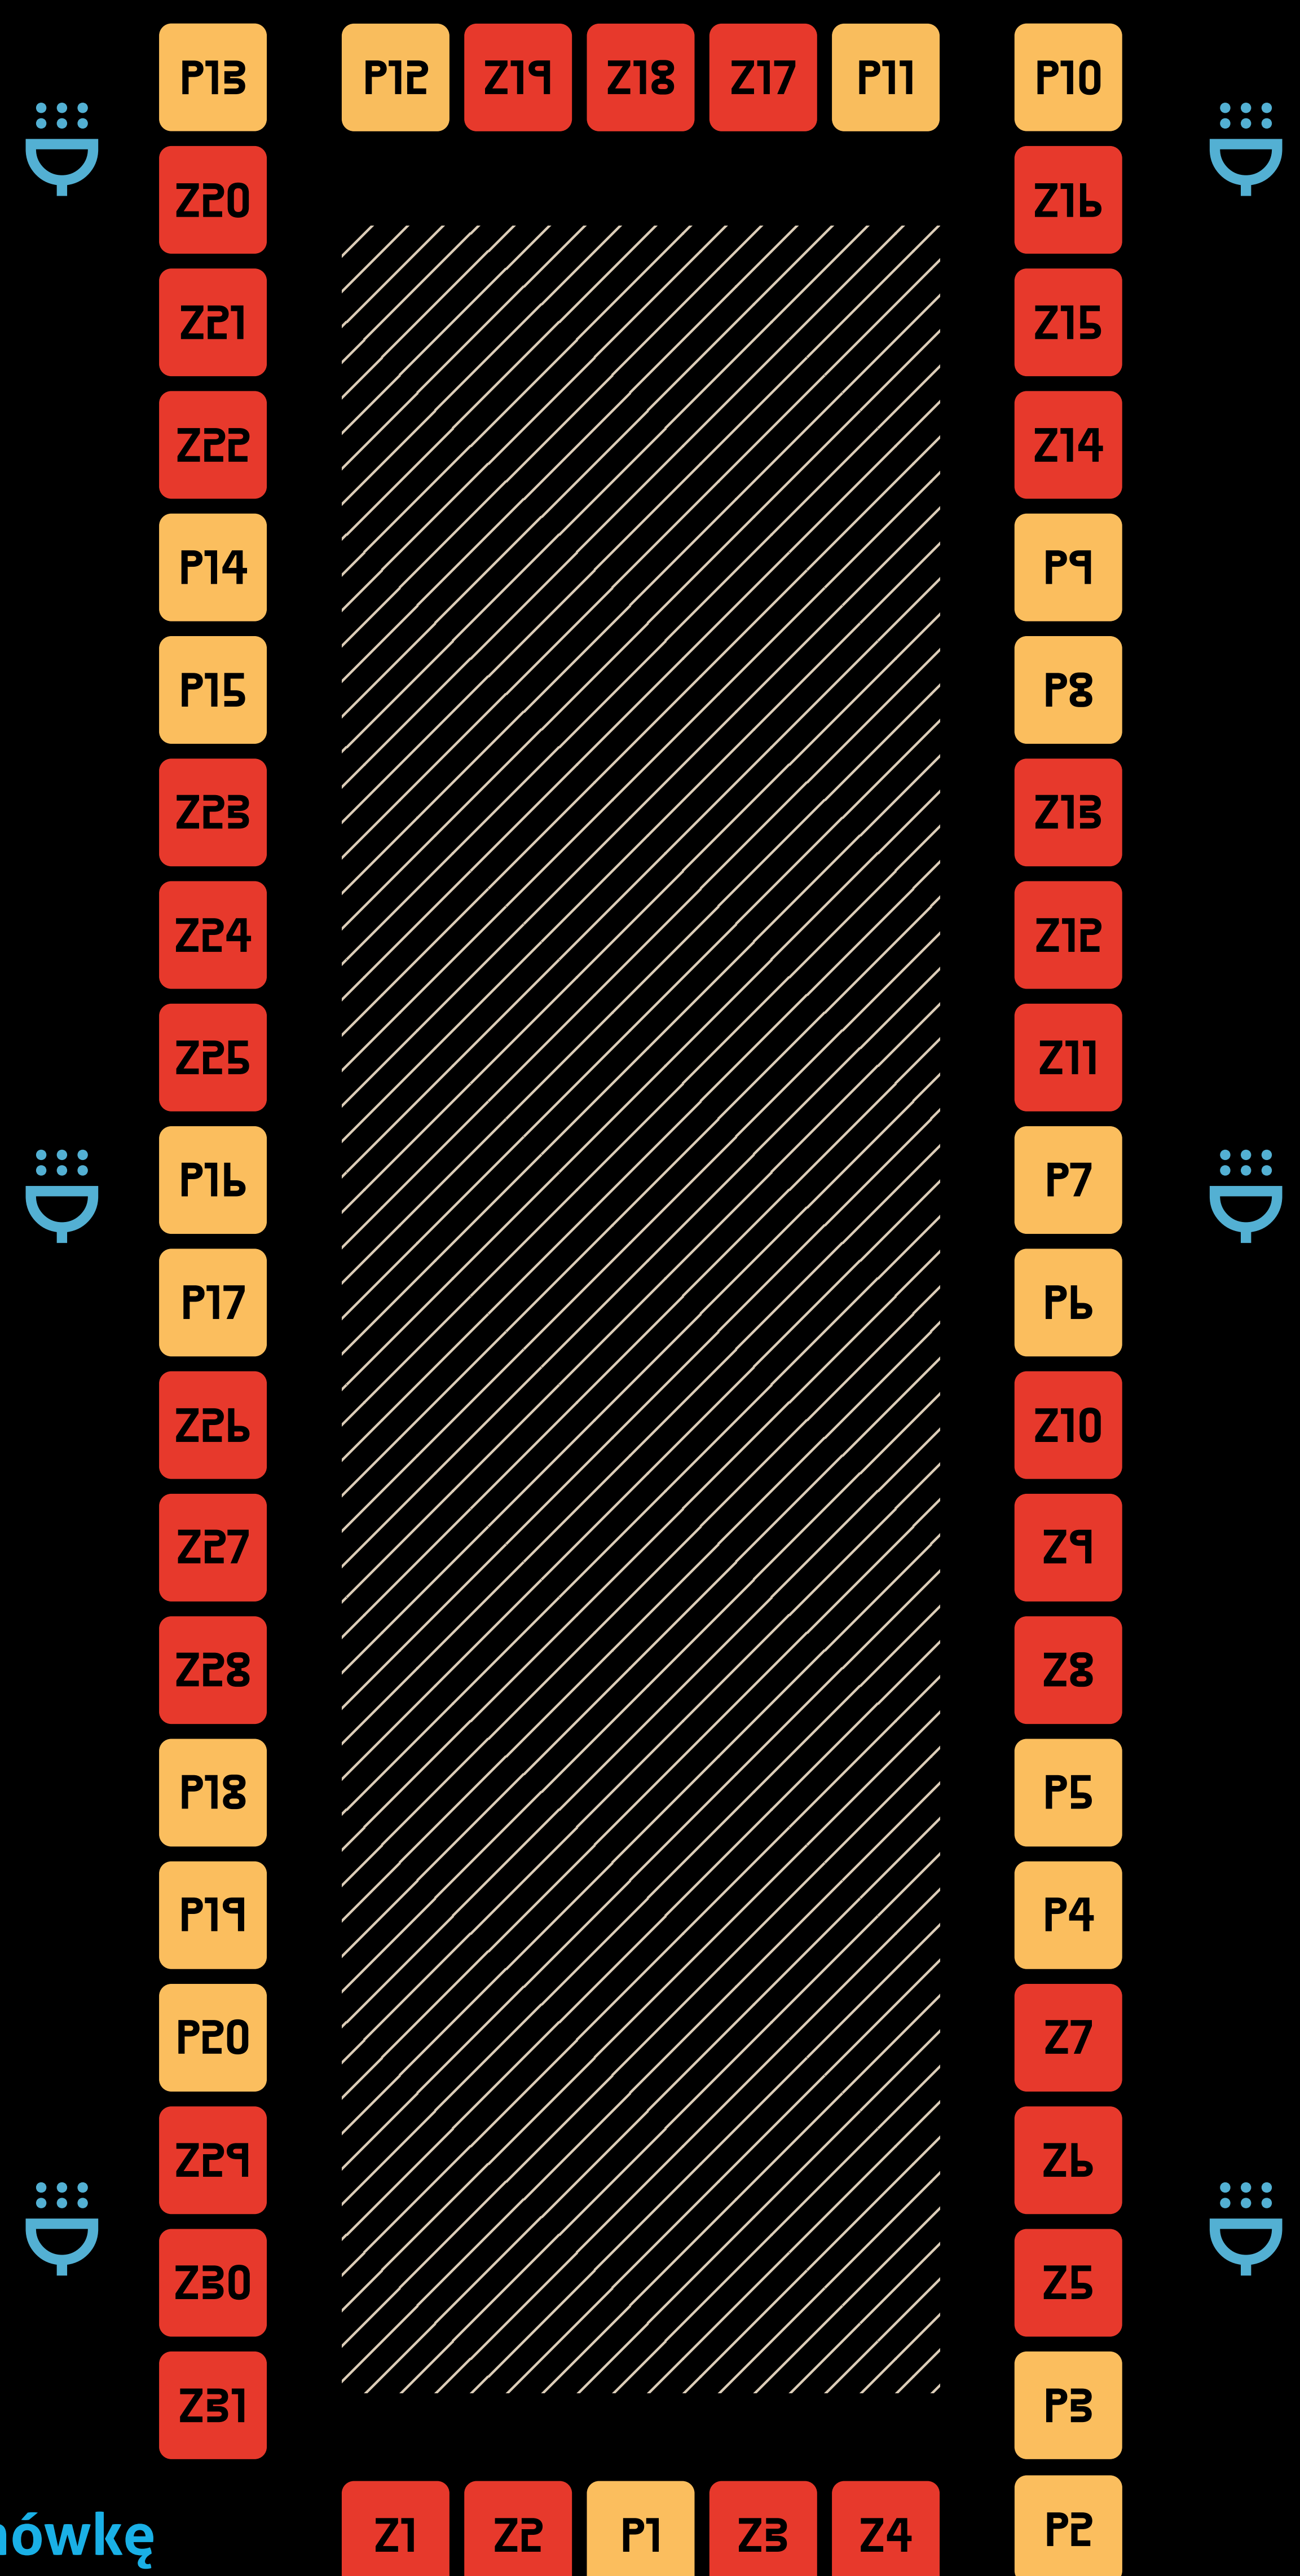

BEER GEEK MADNESS

INTERNATIONAL CRAFT BEER FESTIVAL

10th EDITION
12-13.04-2024

↘ CZASOPRZESTRZEŃ, TRAMWAJOWA 1-3, WROCŁAW PL

BROWARY / BREWERIES

POLSKIE / POLISH

- | | |
|---------------------|---------------------------|
| P1 STU MOSTÓW | P13 HARPAGAN |
| P2 ARTEZAN | P14 MALTGARDEN |
| P3 BIRBANT | P15 LUBROW BRETT & BARREL |
| P4 ROCKMILL | P16 MAGIC ROAD |
| P5 ZIEMIA OBIECANA | P17 MOON LARK |
| P6 TRZECH KUMPLI | P18 PINTA BARREL BREWING |
| P7 TANKBUSTERS | P19 NEPOMUCEN |
| P8 FUNKY FLUID | P20 CYDR CHYLICZKI |
| P9 COYPU / BROWARNY | |
| P10 CZTERY ŚCIANY | |
| P11 PIWNE PODZIEMIE | |
| P12 KINGPIN | |

ZAGRANICZNE / FOREIGN

- | | |
|---|-----------------------------------|
| Z1 BOFKONT ^{BE} | Z17 FOLKINGEBREW ^{NL} |
| Z2 MESSOREM ^{CA} | Z18 LAND & LABOUR ^{IR} |
| Z3 POPIHN ^{FR} | Z19 BARRIER BREWING ^{US} |
| Z4 TOMMIE SJEF ^{NL} | Z20 EQUILIBRIUM ^{US} |
| Z5 BASQUELAND ^{EUS} | Z21 BOTTLE LOGIC ^{US} |
| Z6 BEAK ^{UK} | Z22 SOFIA ELECTRIC ^{BG} |
| Z7 B. NEKTAR ^{US} | Z23 SUDDEN DEATH ^{DE} |
| Z8 CELESTIAL BEERWORKS ^{US} | Z24 SOMA ^{CAT} |
| Z9 FAUVE CRAFT BIÈRE ^{FR} | Z25 CA' DEL BRADO ^{IT} |
| Z10 FLOC. ^{UK} | Z26 ARPUS ^{LV} |
| Z11 NEON RAPTOR ^{UK} | Z27 À TUE-TÊTE ^{CH} |
| Z12 VERDANT ^{UK} | Z28 RIVINGTON ^{UK} |
| Z13 UCHU ^{JP} | Z29 HOPPY PEOPLE ^{CH} |
| Z14 THIRD MOON BREWING ^{CA} | Z30 PÜHASTE ^{EE} |
| Z15 SEVEN ISLANDS BREWERY ^{GR} | Z31 POMONA ISLAND ^{UK} |
| Z16 LUPUM ^{PT} | |

SCENA / SCENE

#PijKranówkę

WEJŚCIE / ENTRANCE

BEERGEEKMADNESS.PL
@BEERGEEKMADNESS

BROWAR
STU MOSTÓW